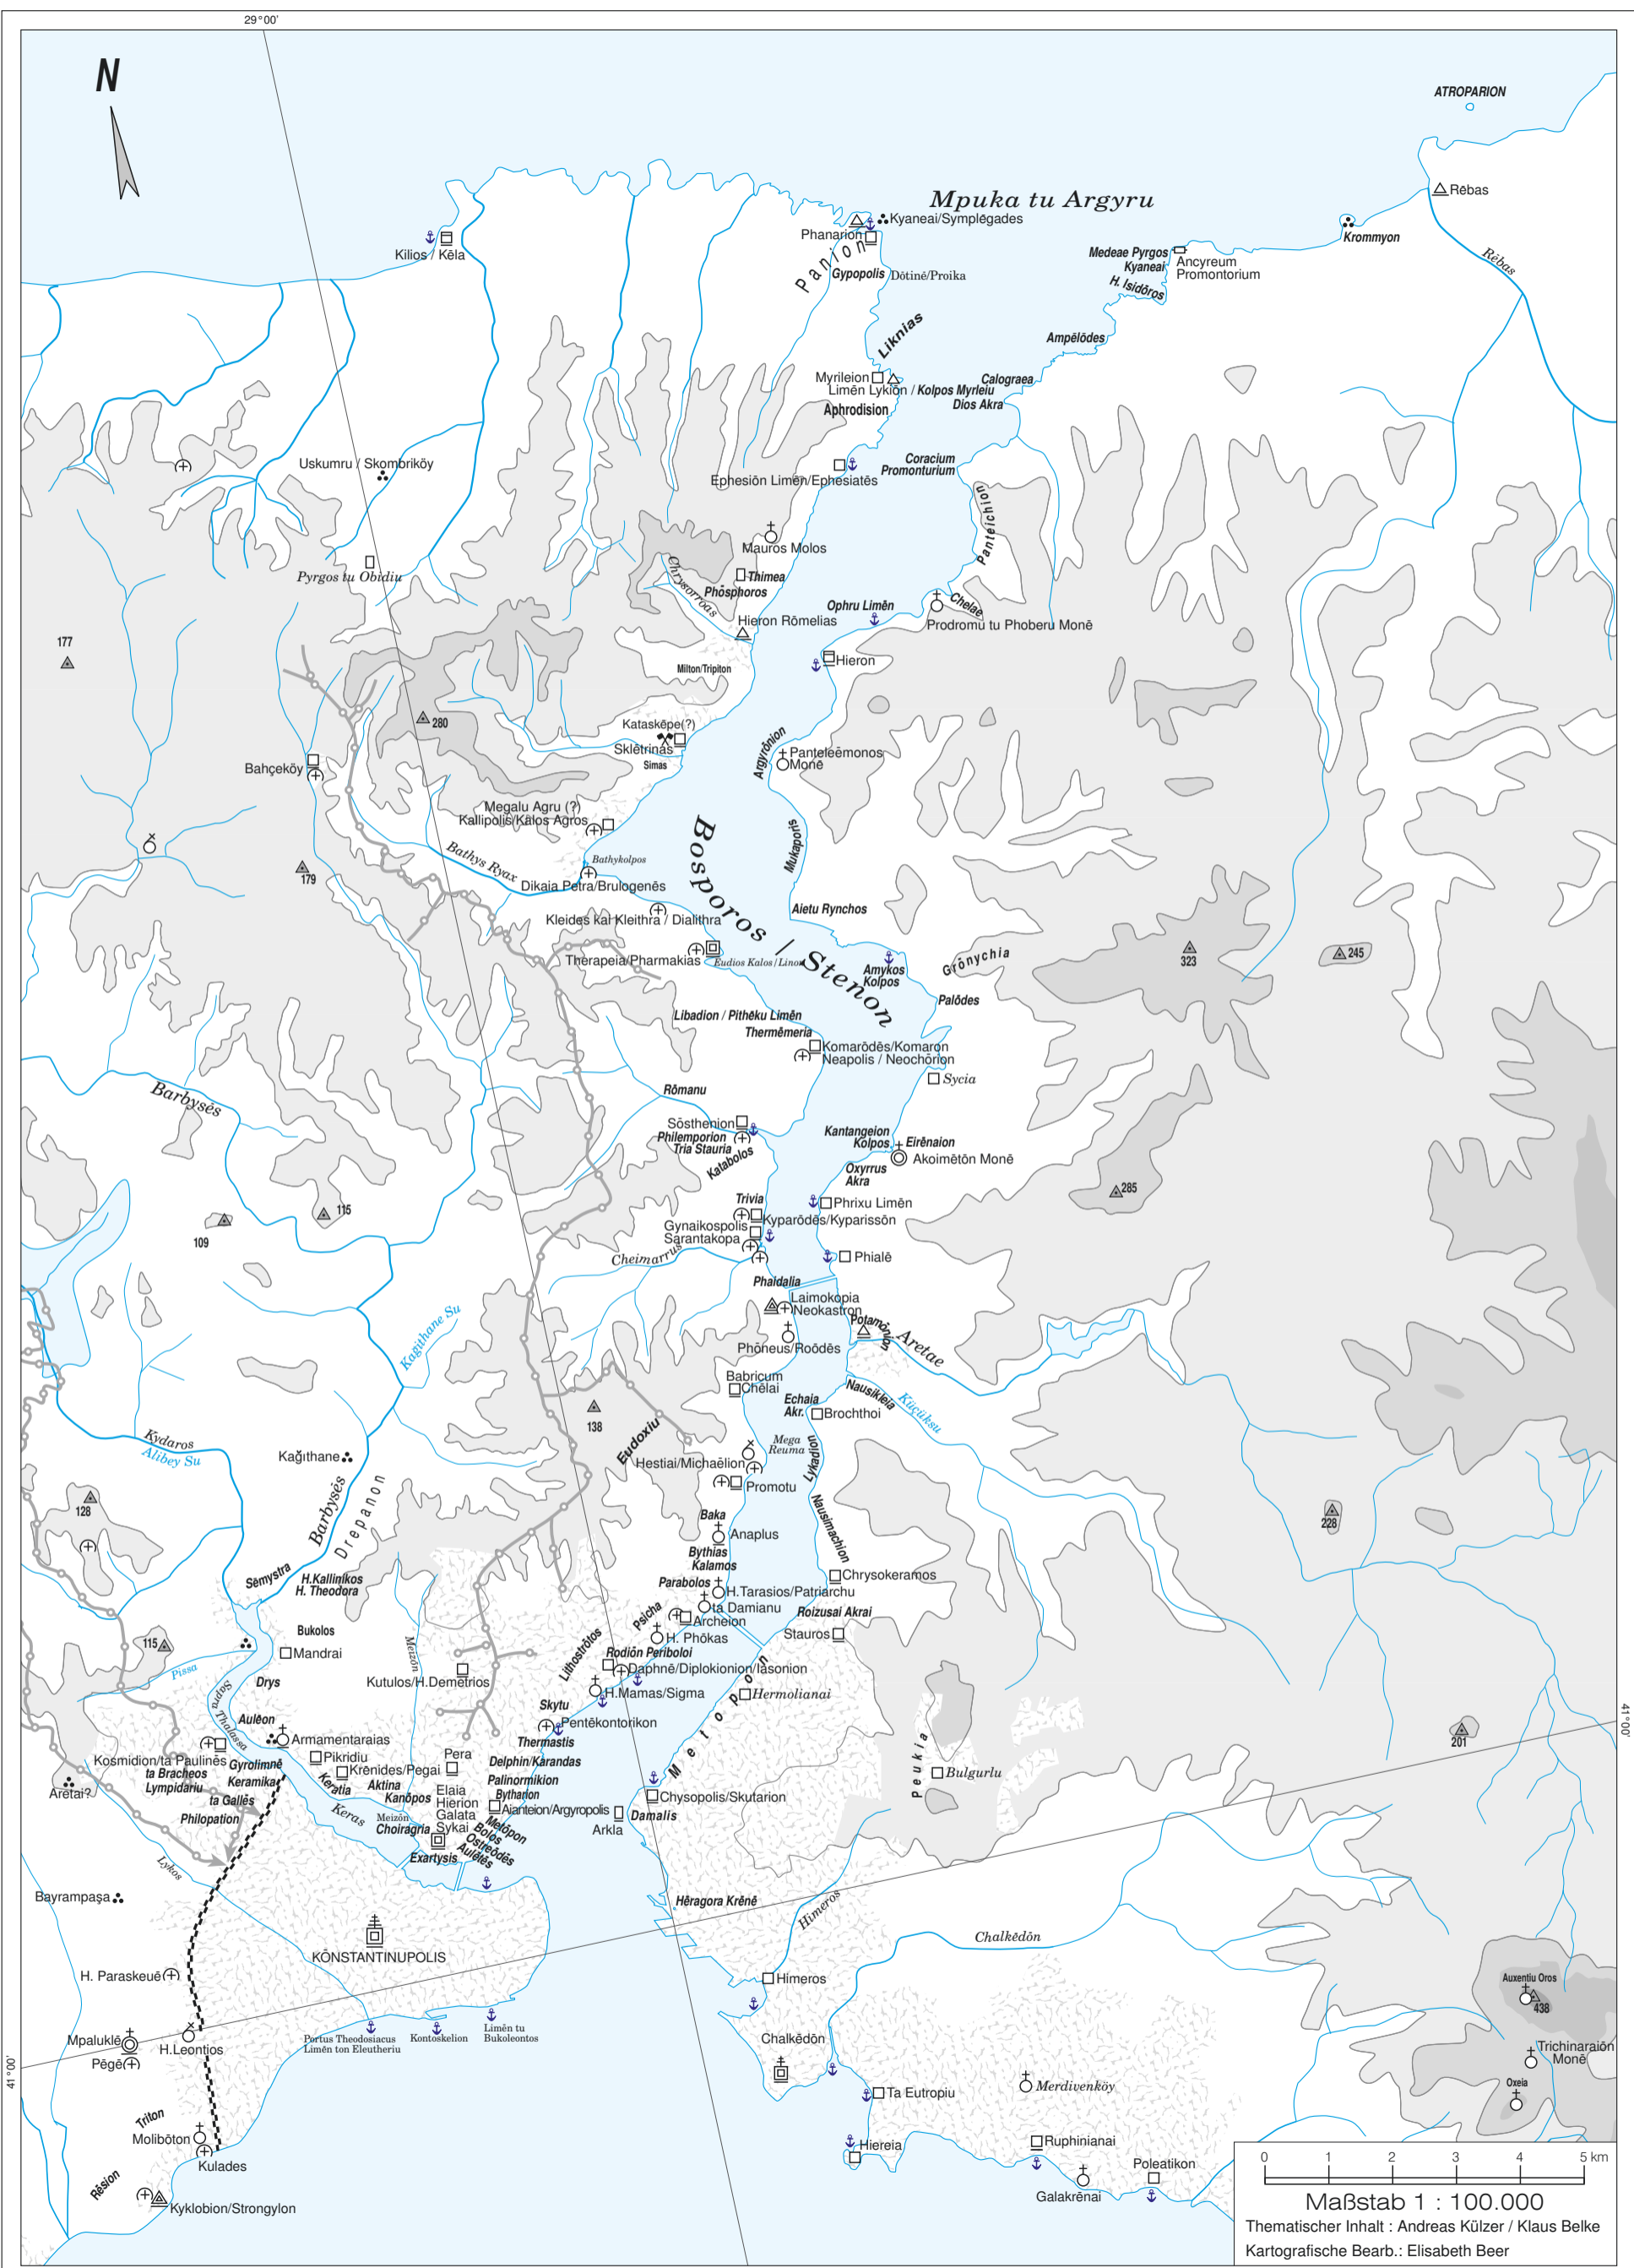

TABULA IMPERII BYZANTINI 12/13 - Sonderkarte Bosphoros / Goldenes Horn 1: 100 000

0 1 2 3 4 5 km

Maßstab 1 : 100.000
 Thematischer Inhalt : Andreas Kűlzer / Klaus Belke
 Kartografische Bearb.: Elisabeth Beer